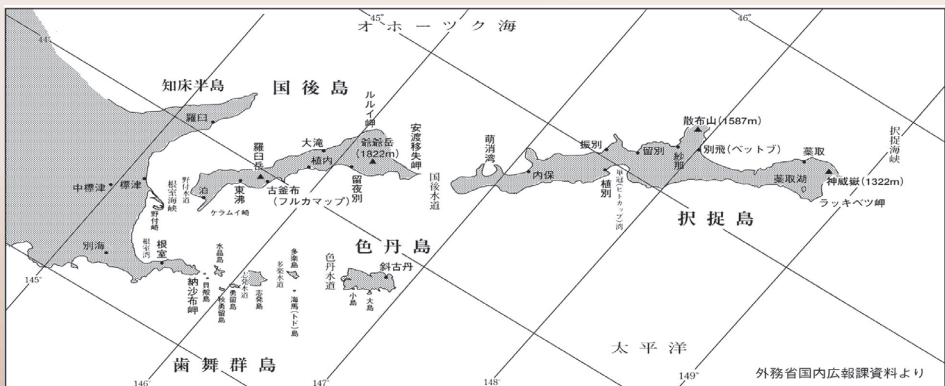

※○/○は旧暦の月日です。

2月7日は北方領土の日です